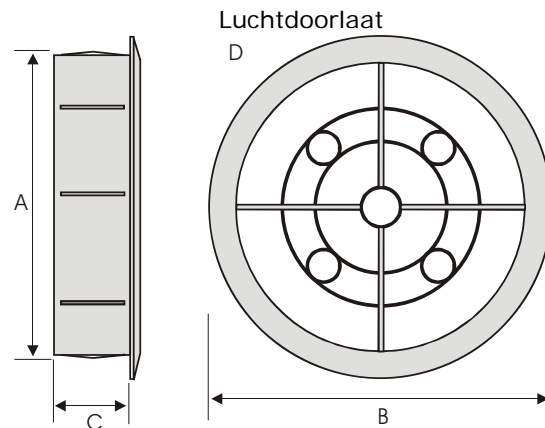

Ventilatie Rooster DVR/DVRV

KUNSTSTOF VENTILATIE ROOSTER (DVR).

Bestelcode: **DVR{Ø}**

Voor de aan- en afvoer van lucht.
Kleur: Wit
Materiaal: PolyPropyleen

AFMETINGEN.

Type mm	A mm	B mm	C mm	D cm ²
DVR100	100	124	30	65
DVR120	120	147	30	90
DVR150	150	185	30	130

VERSTELBAAR KUNSTSTOF VENTILATIE ROOSTER (DVRV).

Bestelcode: **DVRV**

Voor aan-en afvoer van lucht.
Variabele volumestroom controle door draaibare voorschijf.
Kleur: Wit
Materiaal: PolyPropyleen

AFMETINGEN.

Multi-fit/verstelbare aansluitbus voor het diameter bereik van 100mm t/m 150mm.